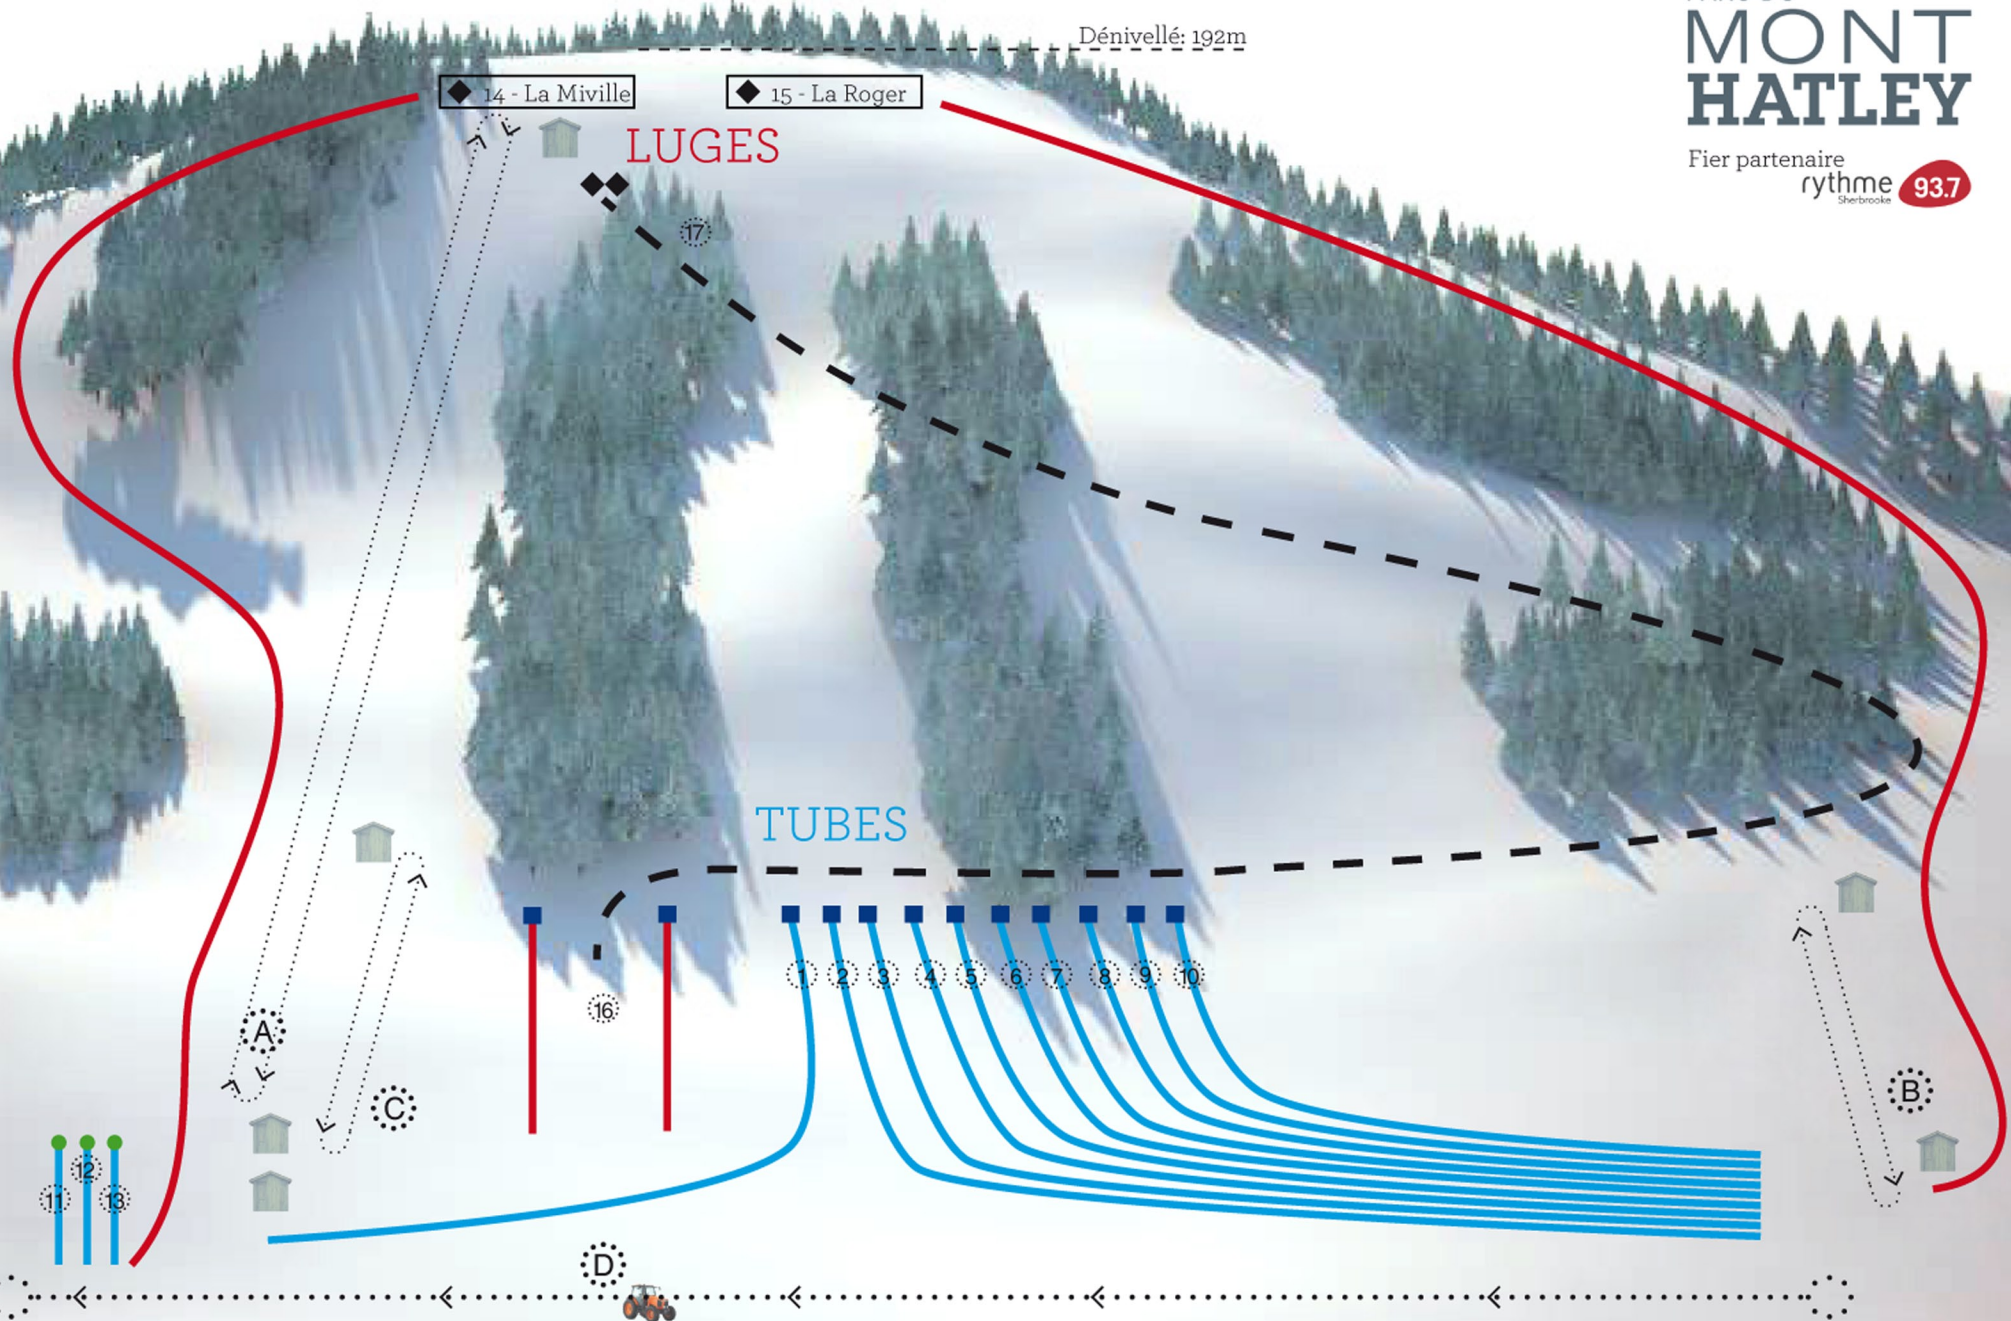

-  Remontée mécanique T-Bar
-  Remontée mécanique Fil-neige
-  Remontée mécanique Fil-neige
-  Navette
-  Parc de ZIPFY
-  LUGES
Expert
-  TUBES de montagne
Intermédiaire
-  Zone des petits
Débutant
-  Piste Projetée ZIPFY et 3-SKIS
Double expert

Carte des pistes Glissades

Dénivelé: 192m

Départ

Sentier de raquettes

1 2 3

D

TUBES

LUGES

14 - La Miville

15 - La Roger

17

1 2 3 4 5 6 7 8 9 10

A

C

16

B