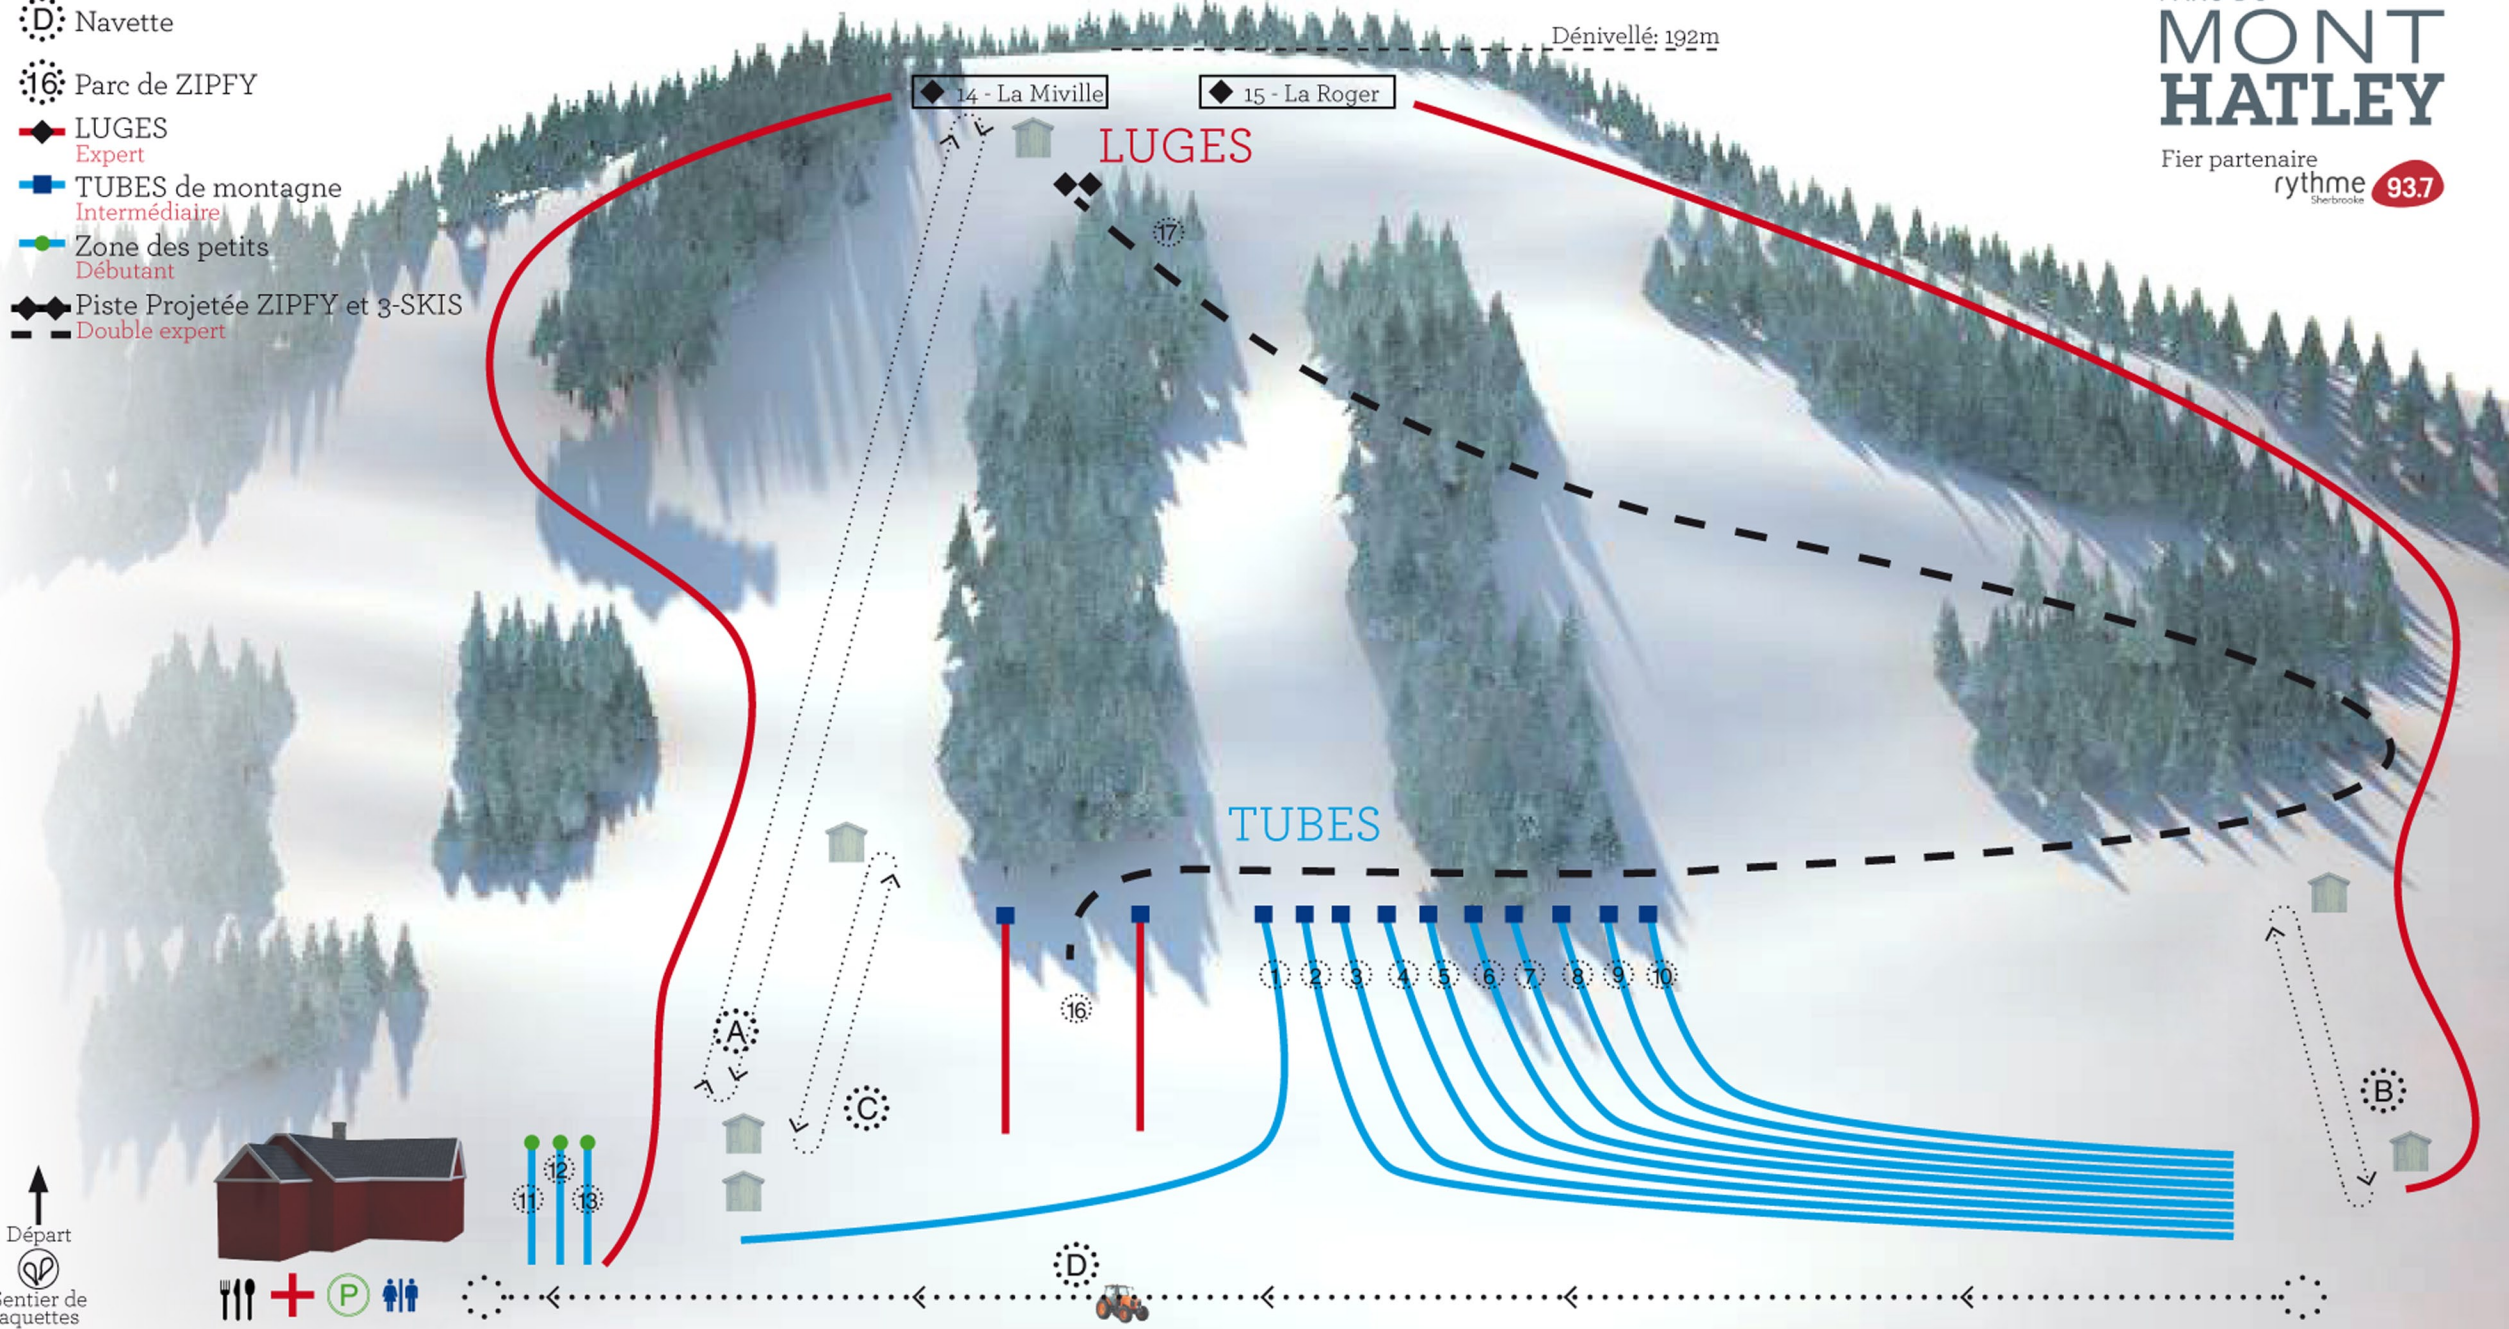

- Remontée mécanique T-Bar
- Remontée mécanique Fil-neige
- Remontée mécanique Fil-neige
- Navette
- Parc de ZIPFY
- LUGES  
Expert
- TUBES de montagne  
Intermédiaire
- Zone des petits  
Débutant
- Piste Projetée ZIPFY et 3-SKIS  
Double expert

# Carte des pistes Glissades

Dénivelé: 192m

Départ  
Sentier de raquettes

11 12 13